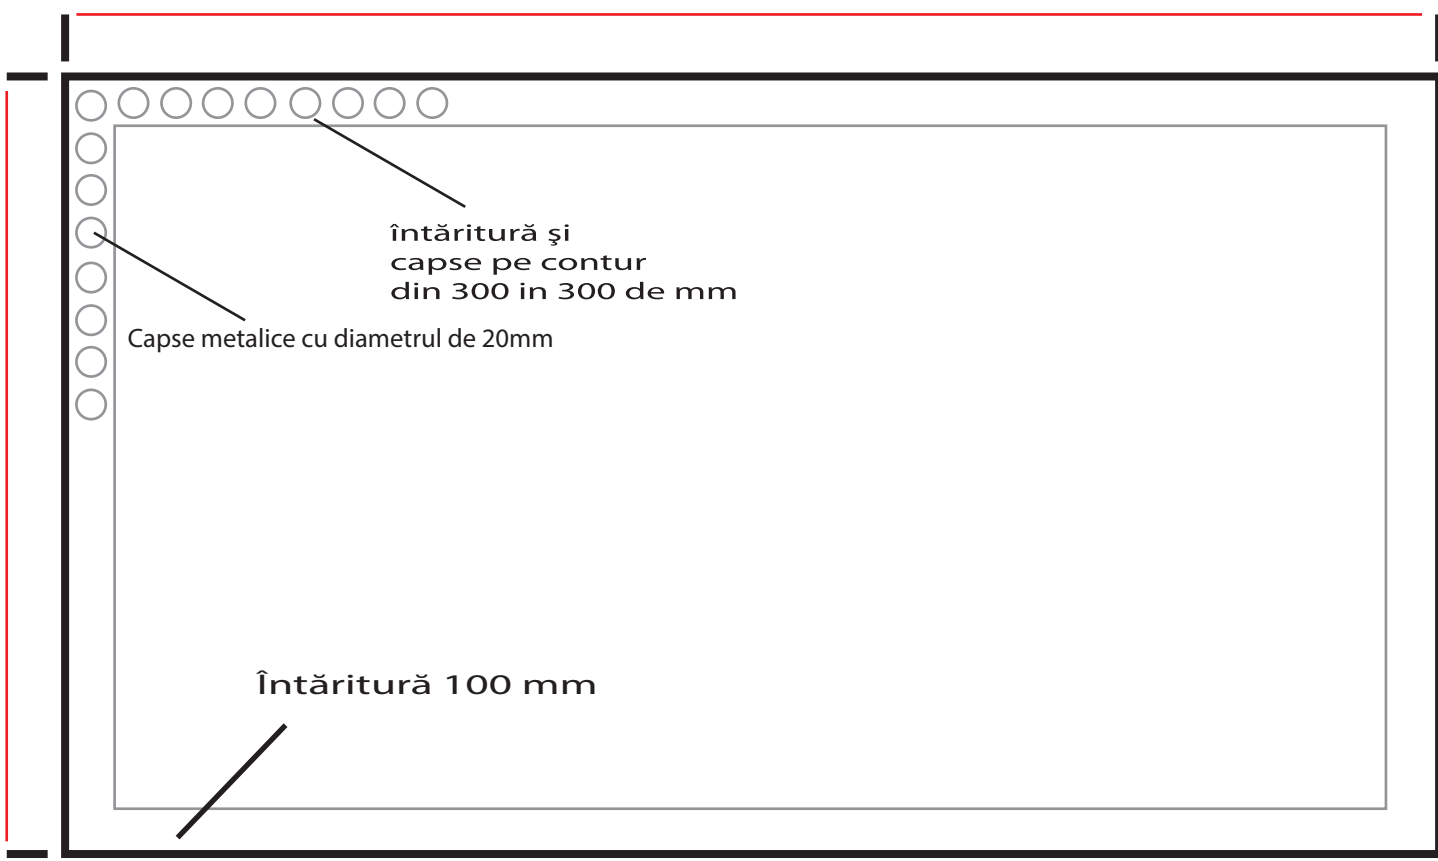

**FINAL**  
**4000 mm**

**FINAL**  
**2000 mm**

BAZĂ: 4000 mm  
ÎNĂLȚIME: 2000 mm  
MATERIAL: polyplan