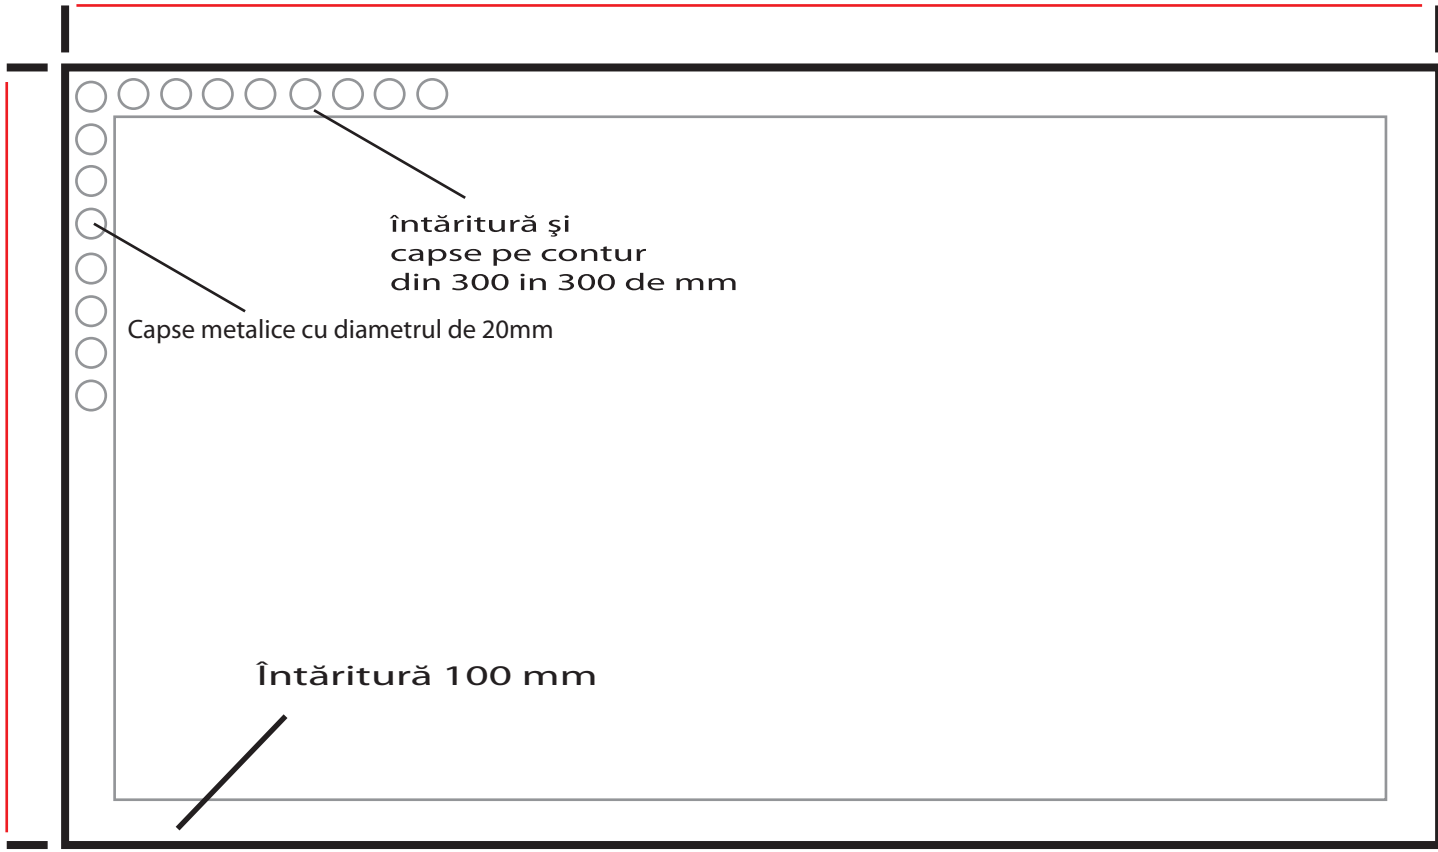

**FINAL**  
**8000 mm**

**FINAL**  
**3000 mm**

BAZĂ: 8000 mm  
ÎNĂLȚIME: 3000 mm  
MATERIAL: polyplan