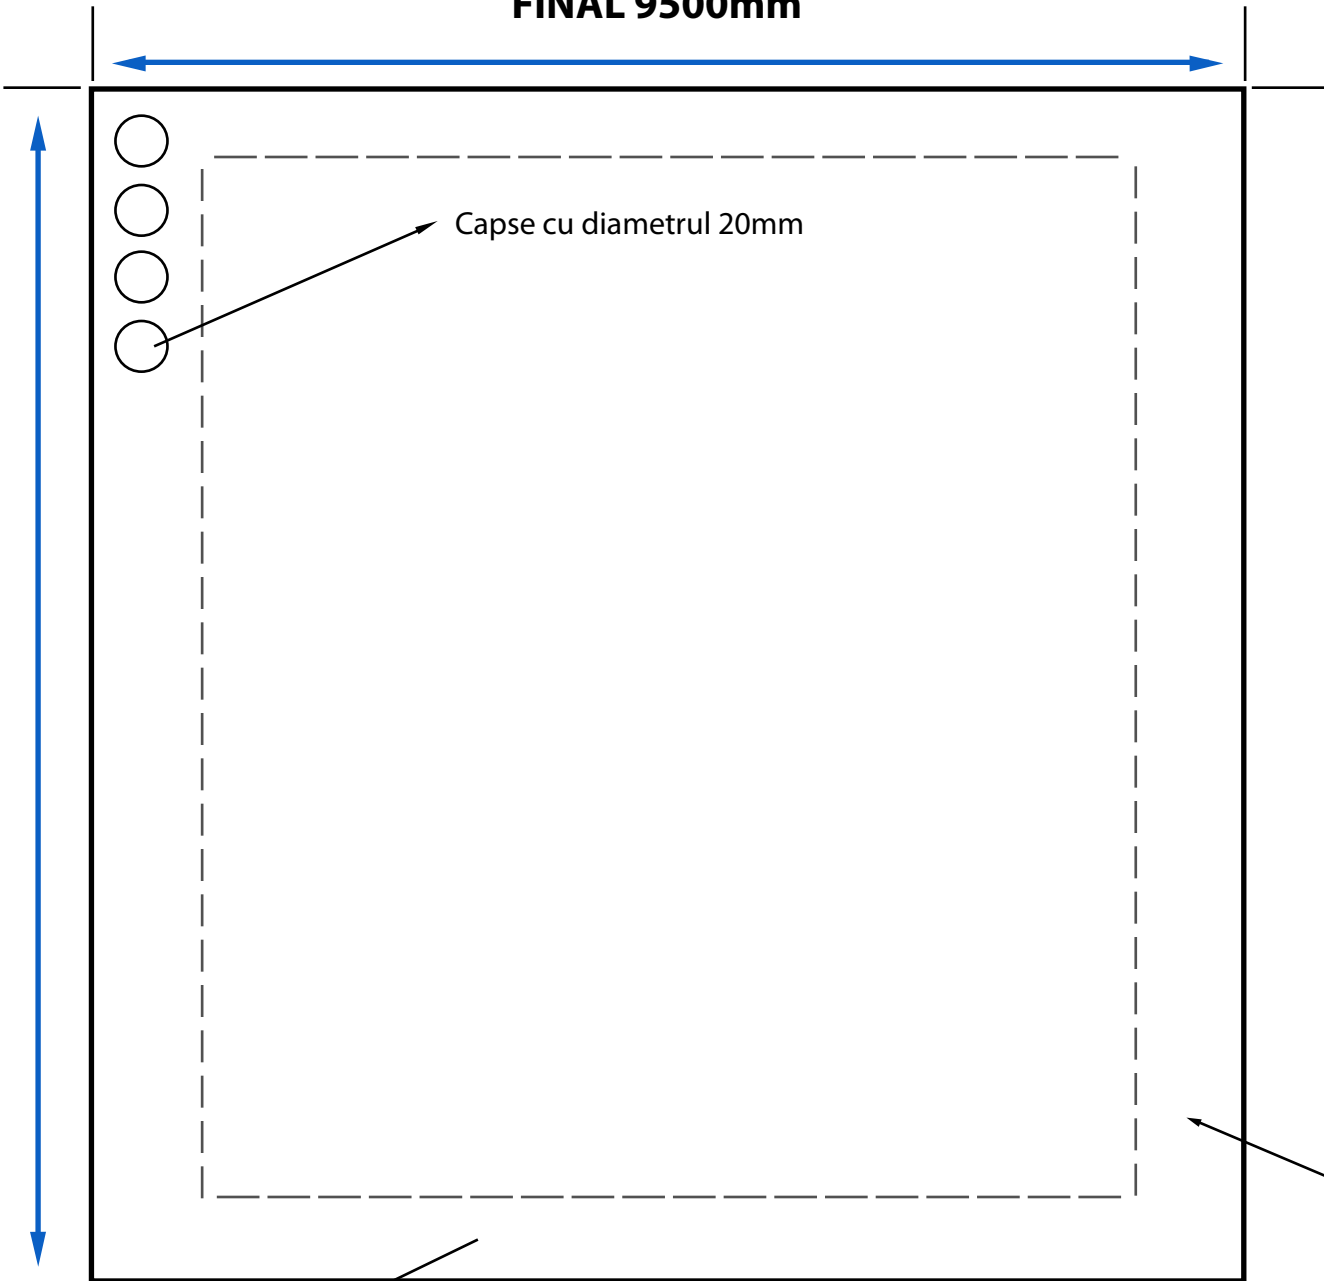

FINAL 9500mm

Capse cu diametrul 20mm

**FINAL
19700mm**

**Dublă întăritură și capse pe
contur din 500mm în 500mm**

Întăritură 100mm

**BAZĂ 9500mm
ÎNĂLȚIME 19700mm**