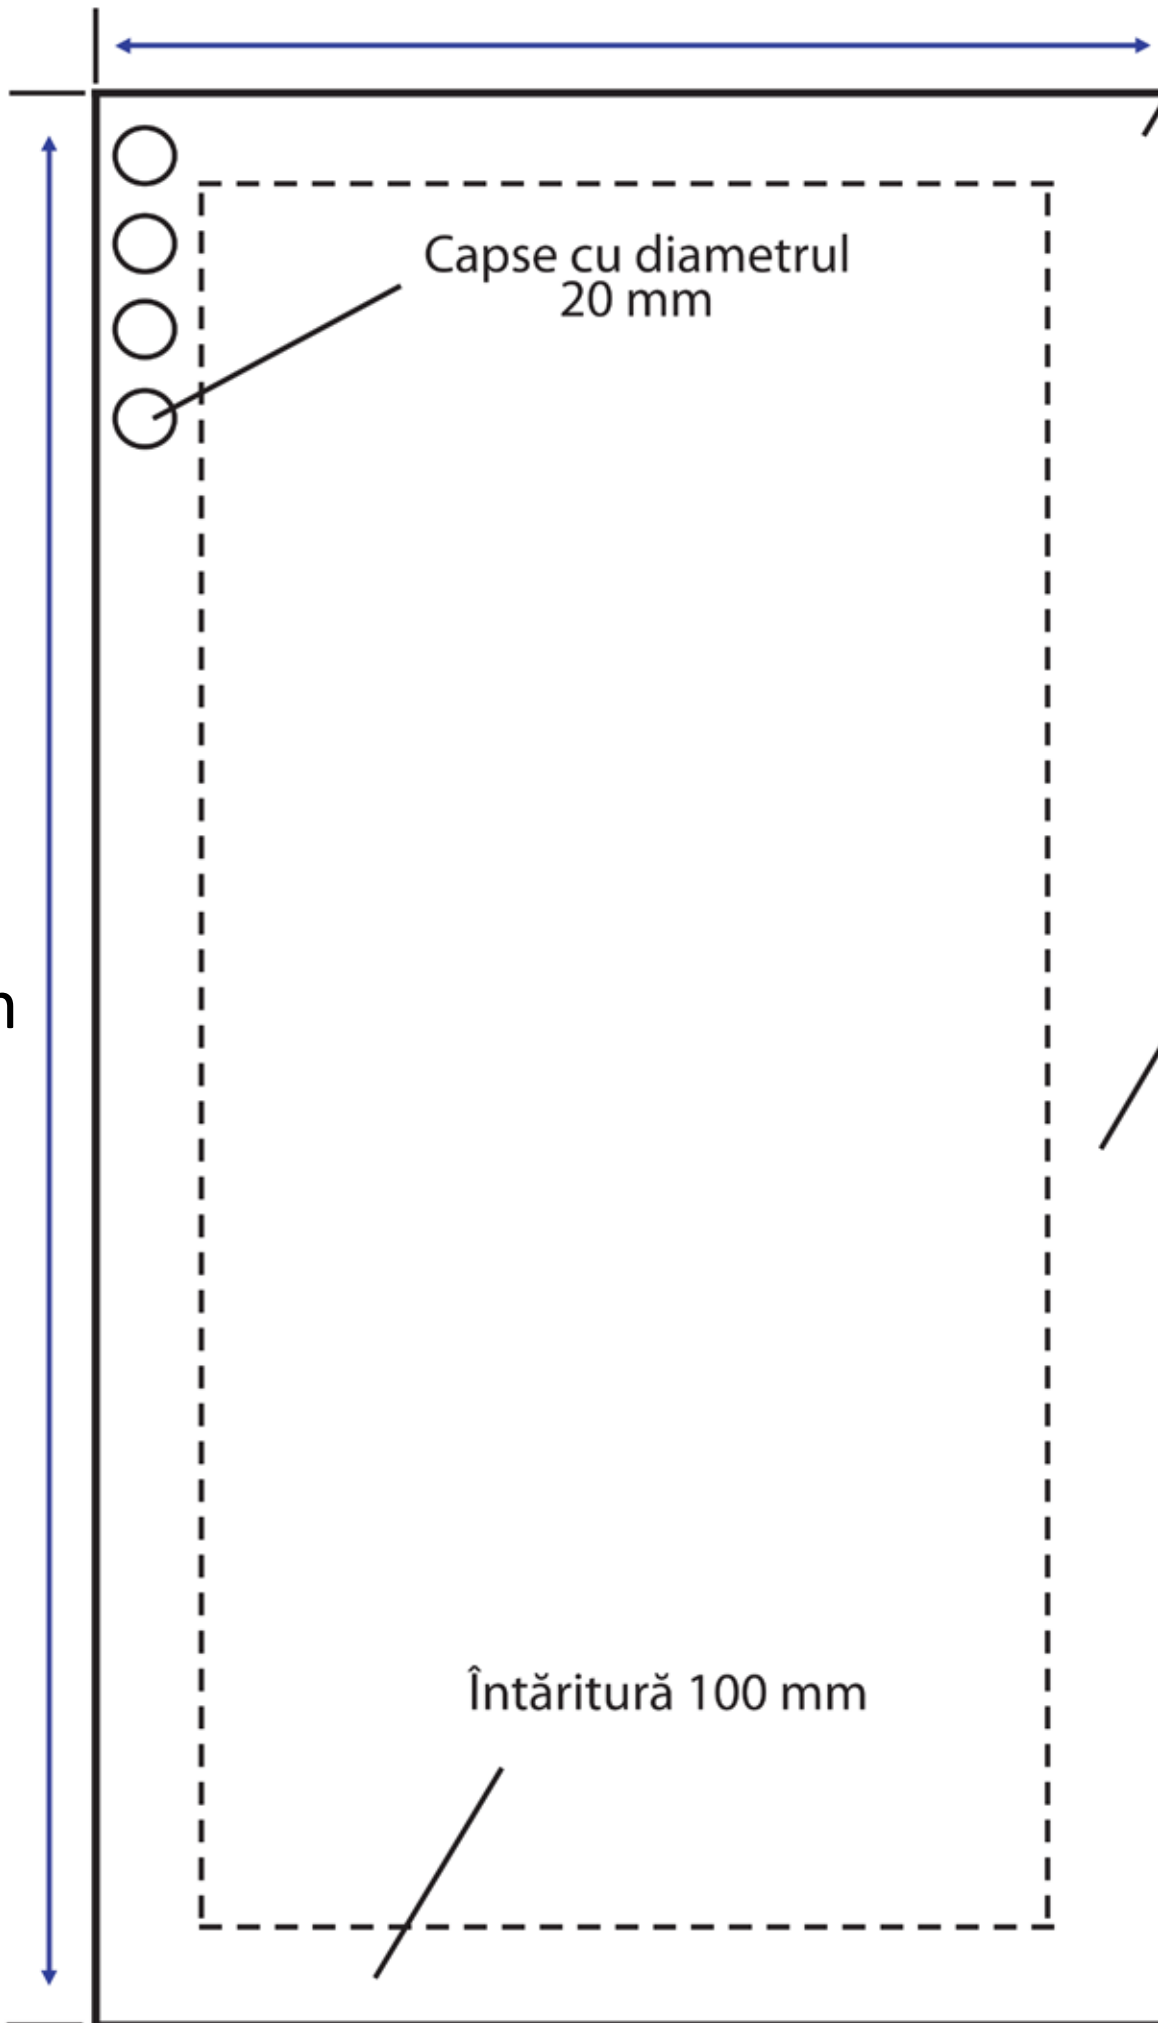

FINAL  
8000 mm

La colturi, dublă întăritură și  
capse pe contur  
din 300 in 300 de mm

Capse cu diametrul  
20 mm

Dublă întăritură și  
capse pe contur  
din 500 in 500 de mm

Întăritură 100 mm

FINAL  
14000 mm

BAZĂ: 8000 mm  
ÎNĂLȚIME: **14000 mm**