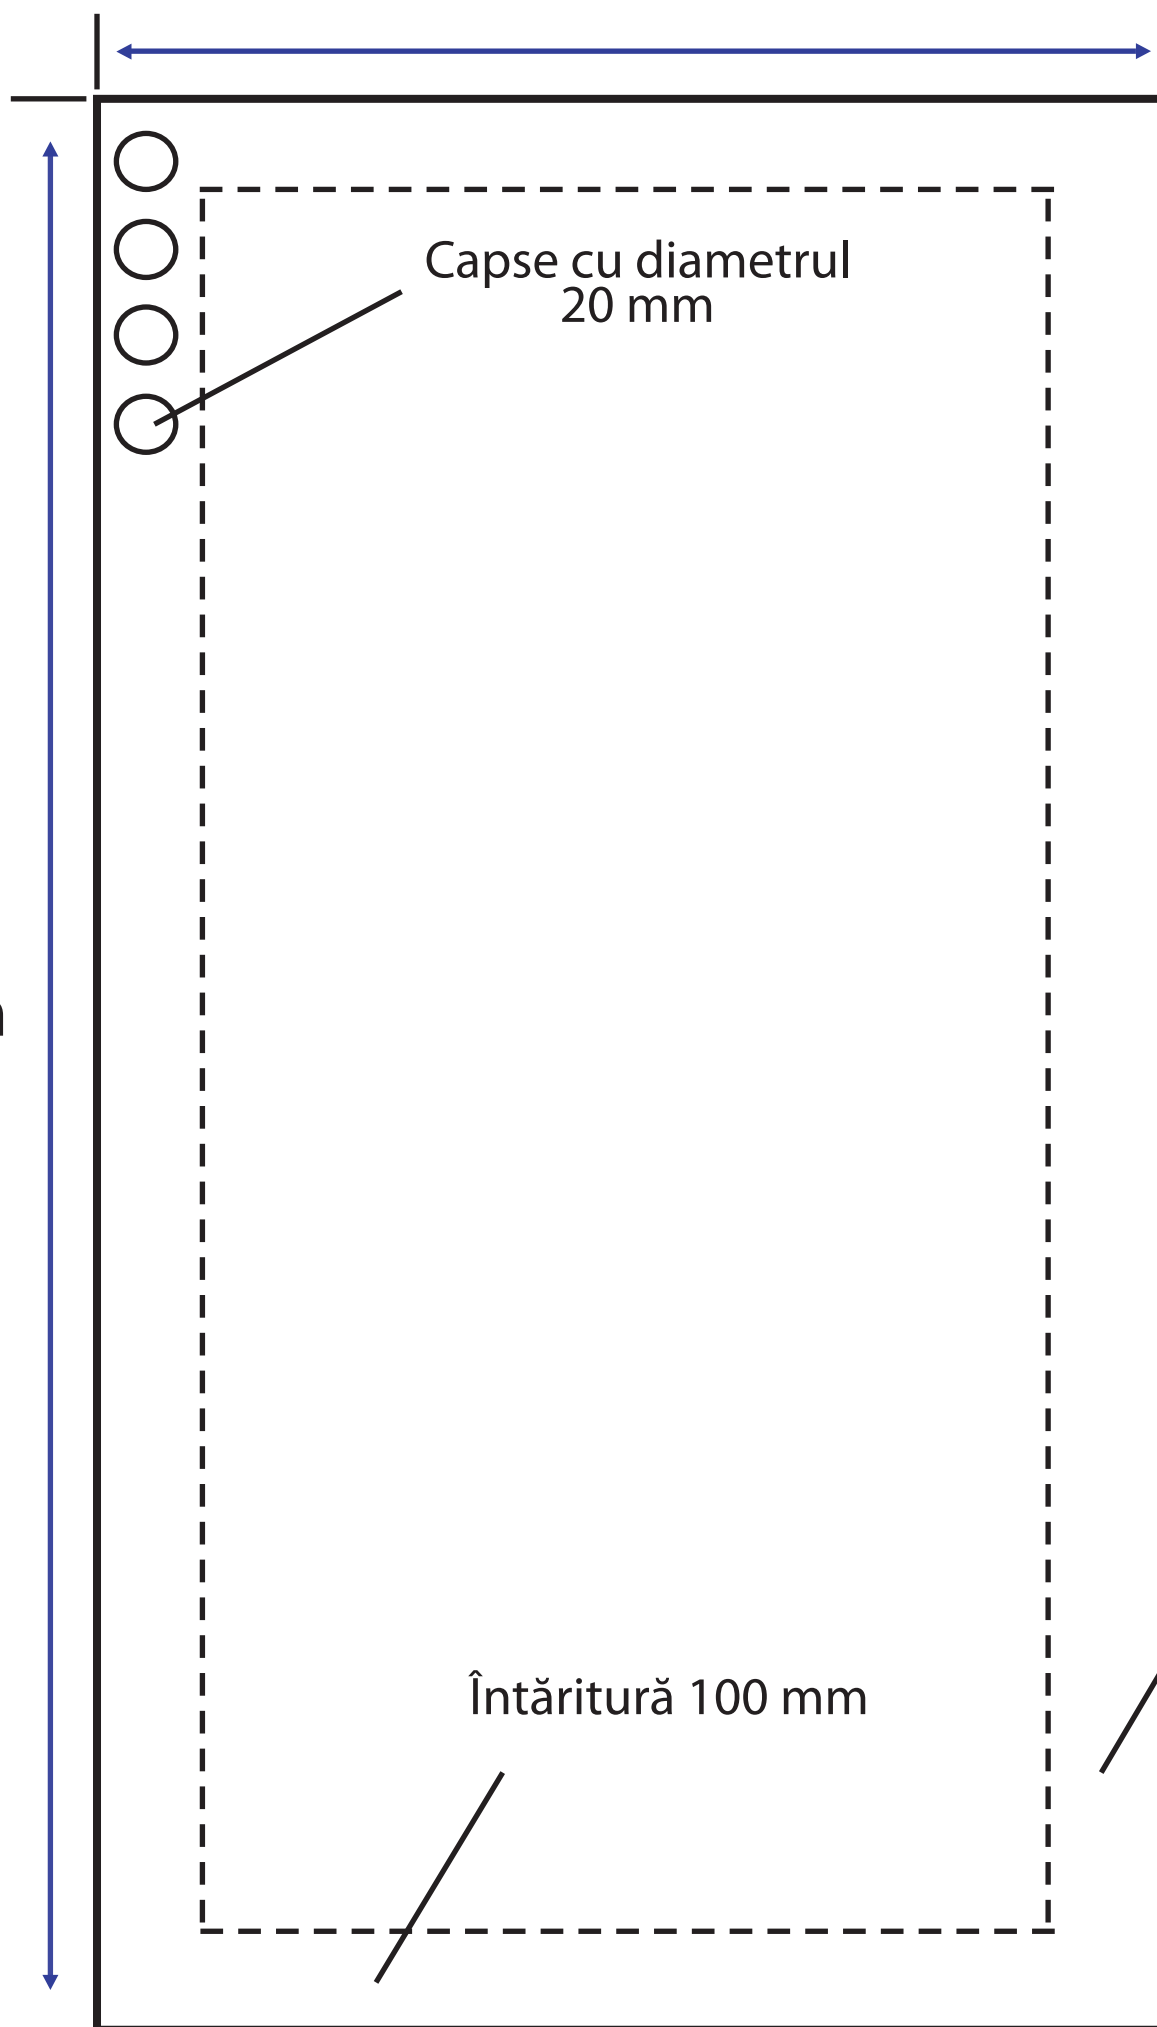

FINAL
8000 mm

Capse cu diametrul
20 mm

FINAL
10000 mm

Dublă întăritură și
capse pe contur
din 500 in 500 de mm

Întăritură 100 mm

BAZĂ: 8000 mm
ÎNĂLȚIME: 10000 mm