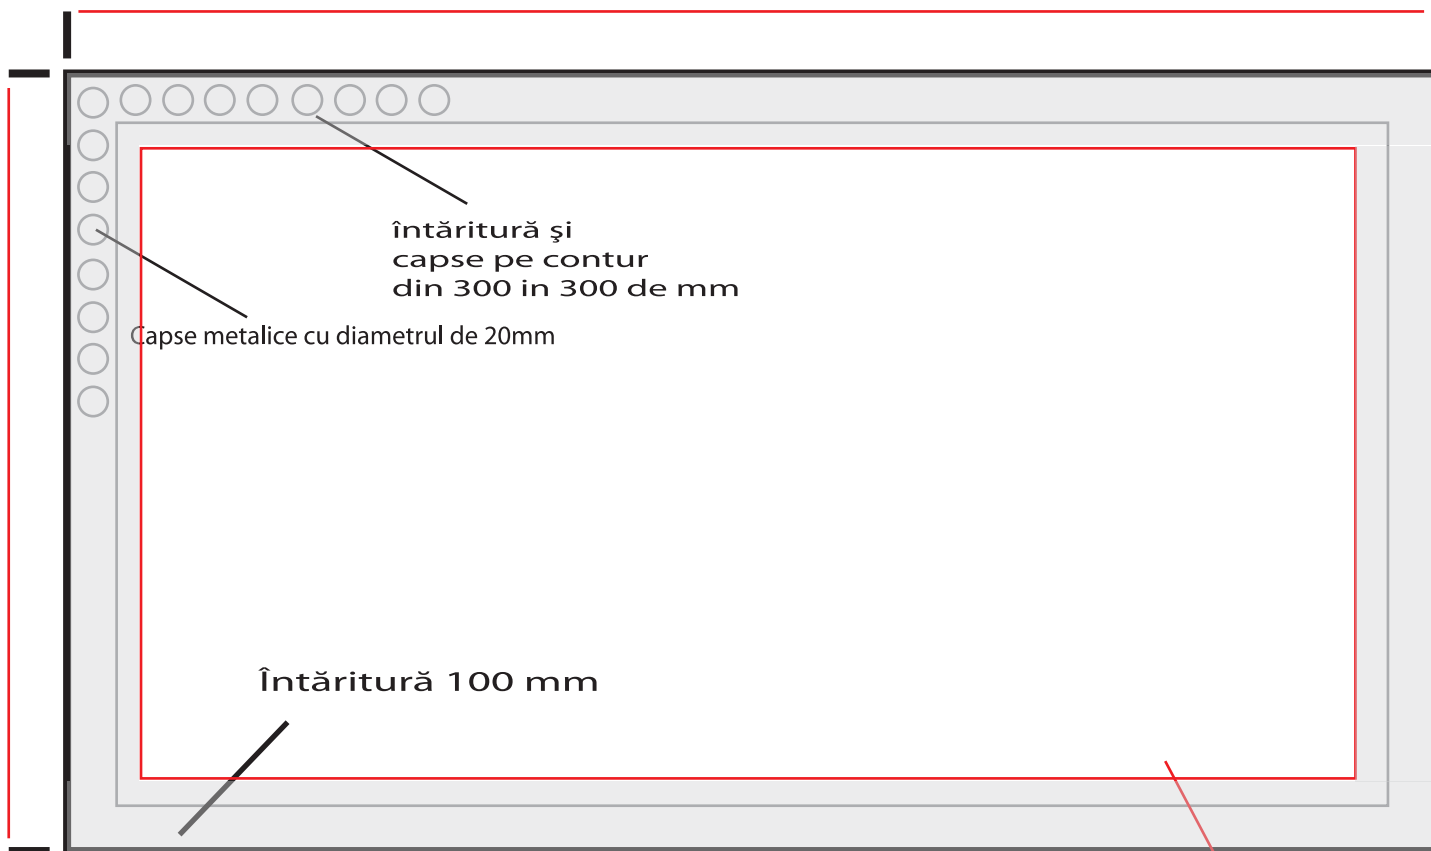

FINAL
5040 mm

FINAL
2380 mm

Întăritură și
capse pe contur
din 300 in 300 de mm
Capse metalice cu diametrul de 20mm

Întăritură 100 mm

Dimensiuni finale: 5040mm x 2380mm

Zonă informații

Zonă informații: 4740mm x 2080mm

Material: backlit