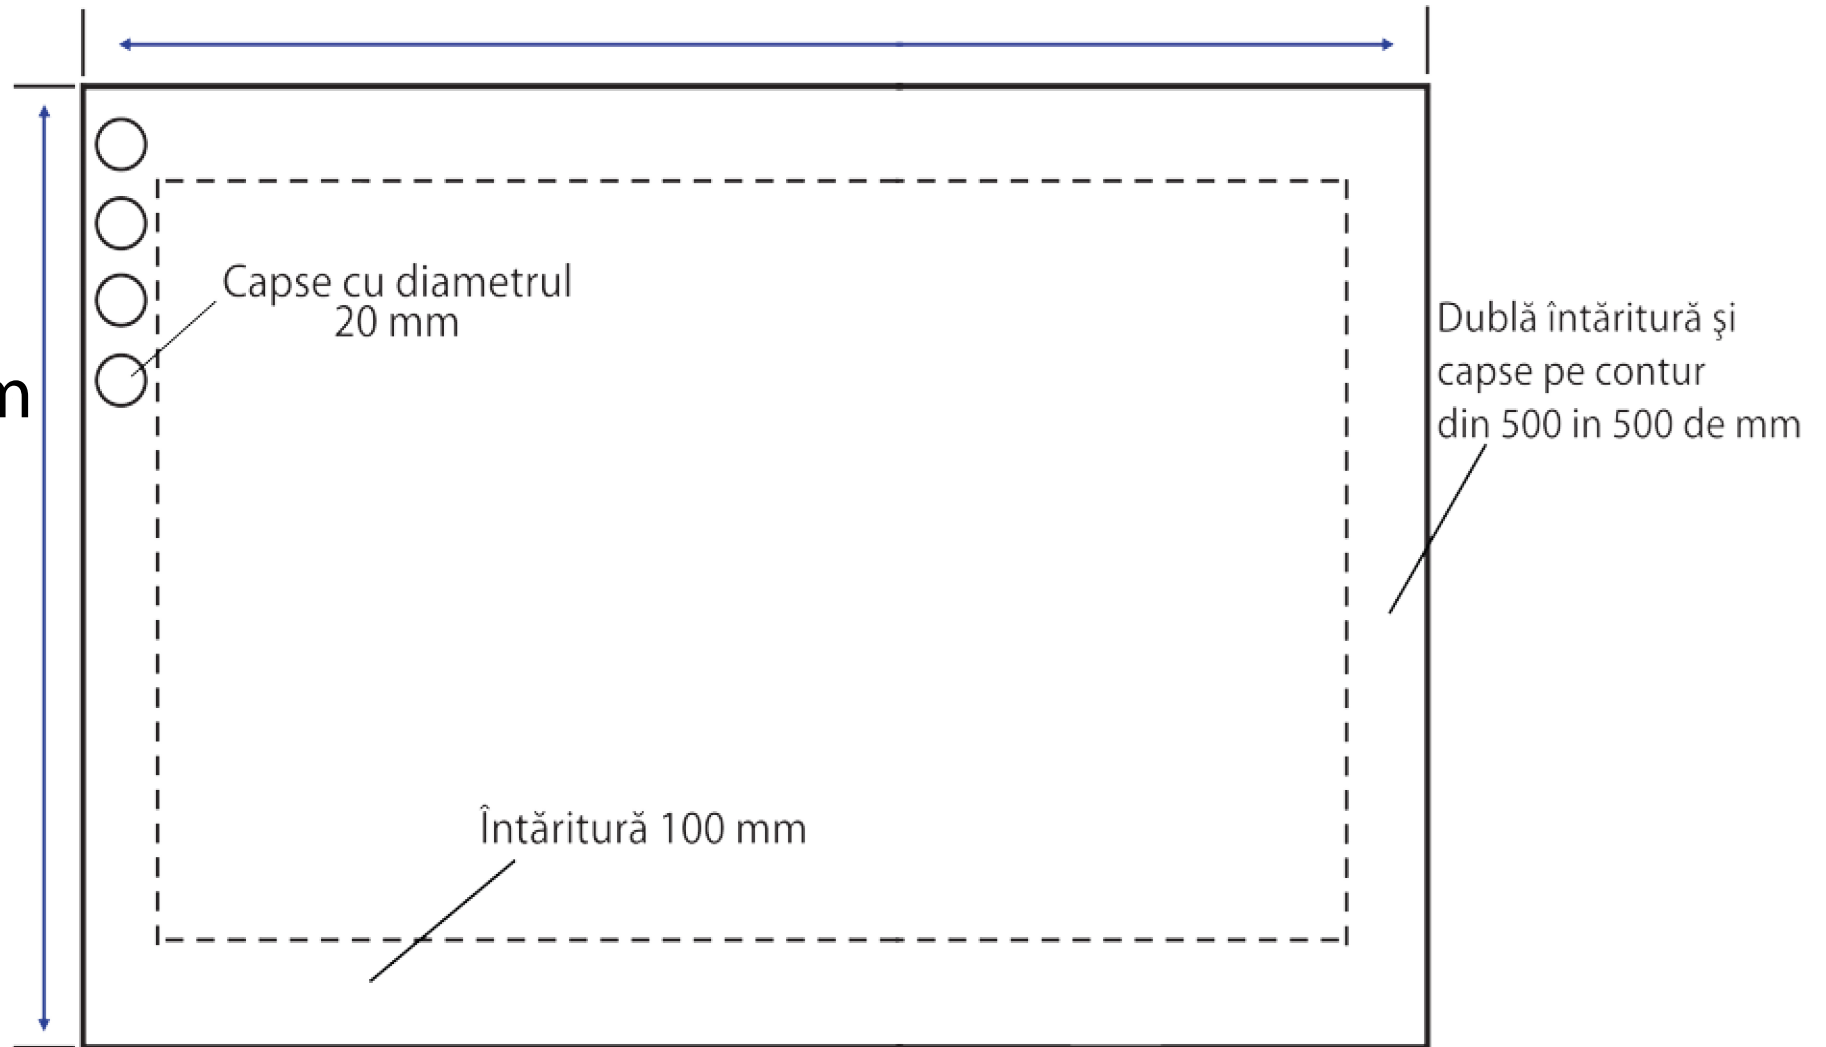

FINAL 15000 mm

FINAL
12000 mm

BAZĂ: 15000 mm

ÎNĂLȚIME: 12000 mm