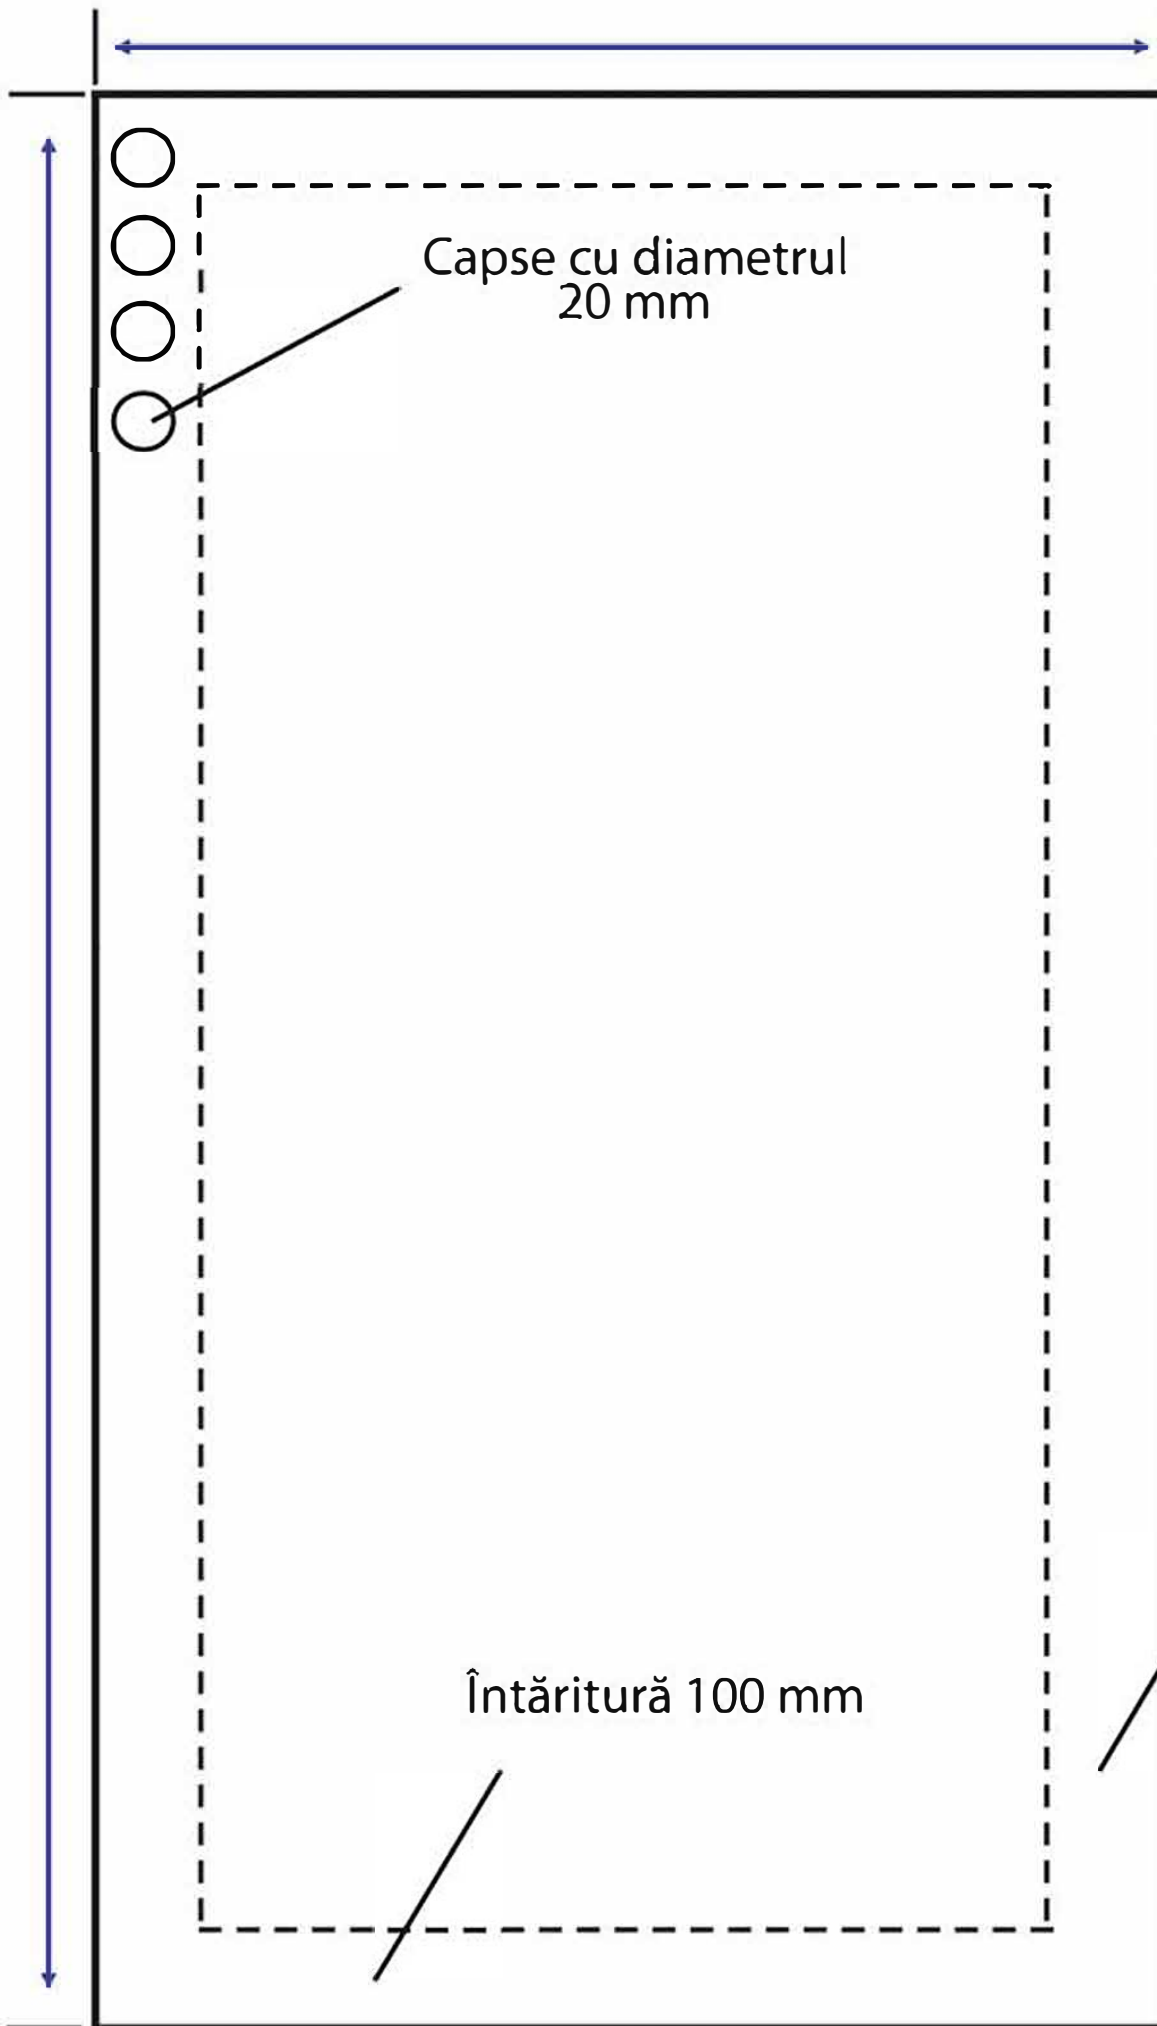

FINAL
5000 mm

FINAL
8800 mm

Capse cu diametrul
20 mm

Întăritură 100 mm

Dublă întăritură și
capse pe contur
din 500 in 500 de mm

BAZĂ: 5000 mm
ÎNĂLȚIME: 8800 mm