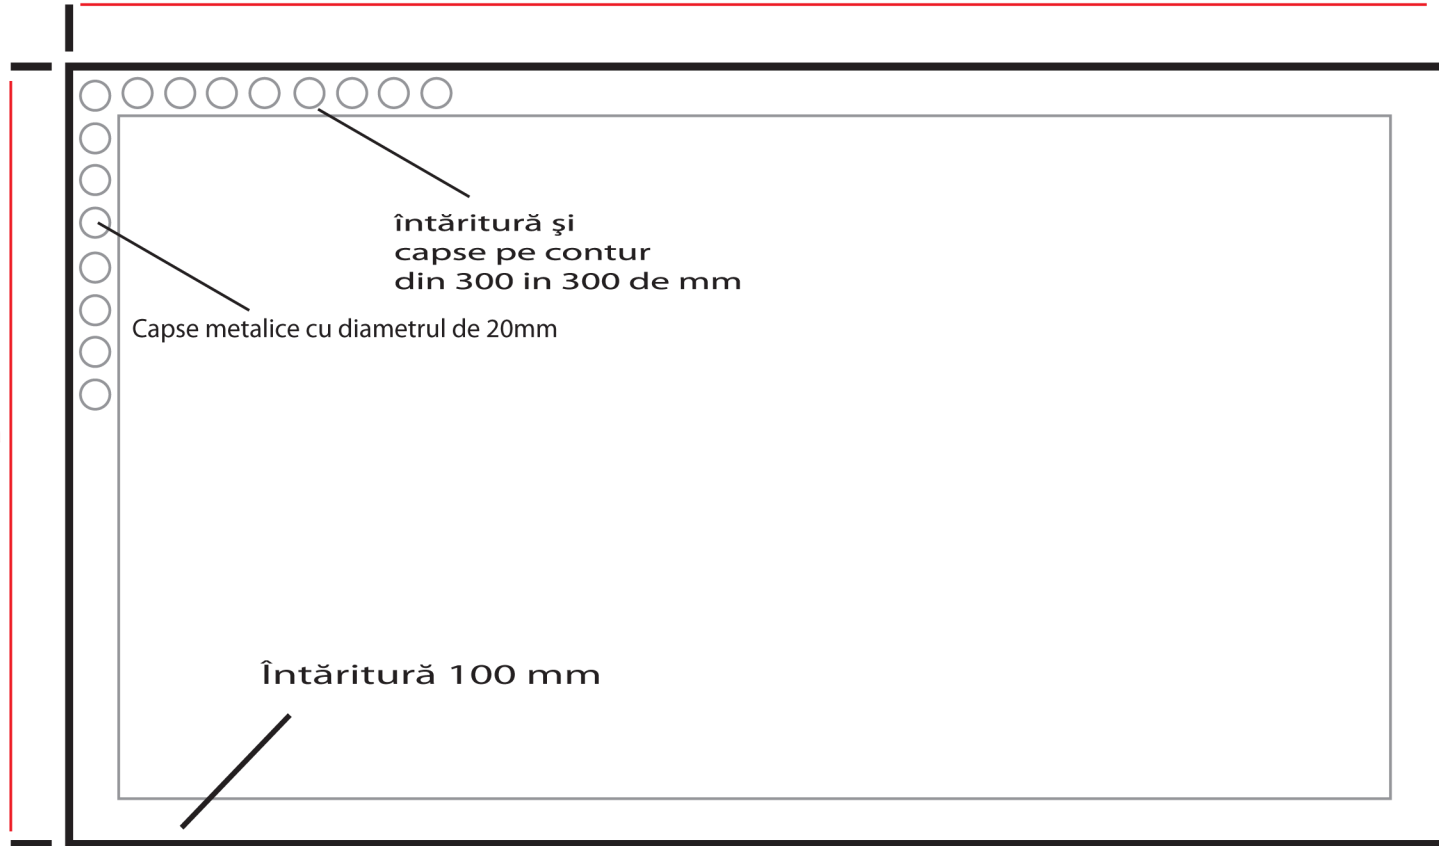

FINAL
8000 mm

BAZĂ: **8000 mm**
ÎNĂLȚIME: **2450 mm**
MATERIAL: polyplan