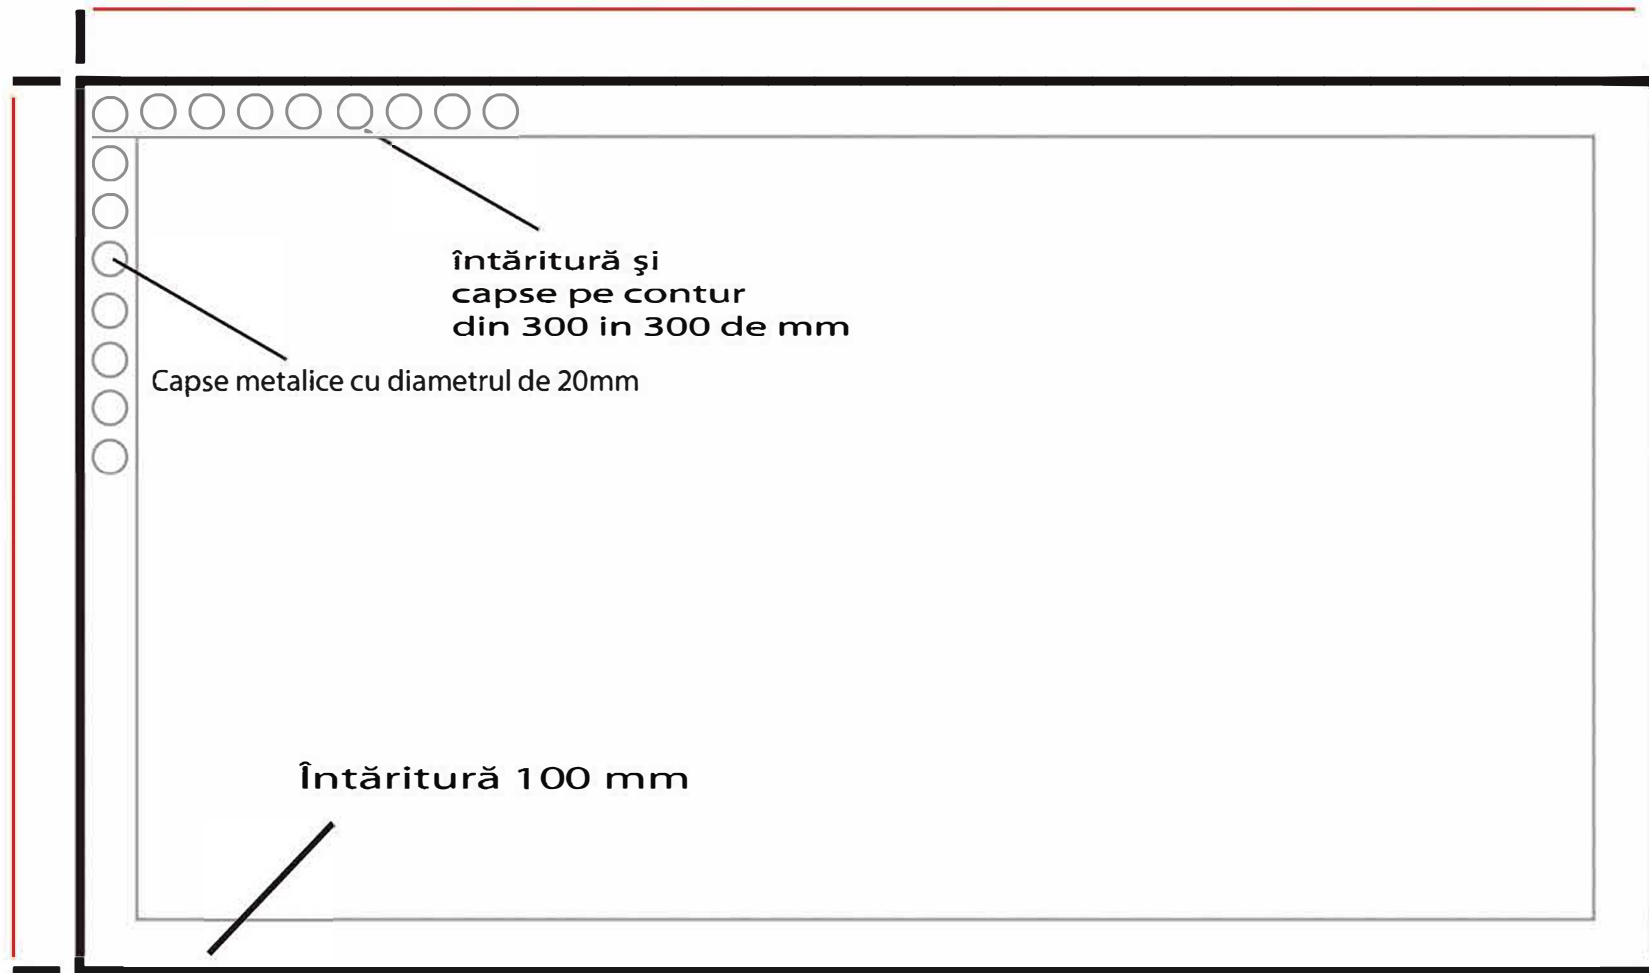

FINAL 5000 mm

**FINAL
3000mm**

BAZĂ: 5000 mm
ÎNĂLȚIME: 3000 mm
MATERIAL: polyplan