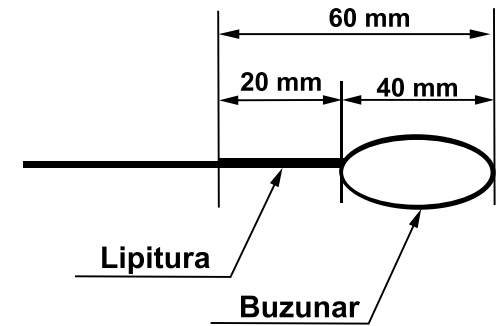

Schita BACKLIT

4000 x 3000 mm

Dimensiuni FINALE	3950 X 2950
Dimensiuni VIZIBILE	3750 X 2750
Dimensiuni ZONEI DE INFORMATII	3600 X 2600

NOTA: Printul va fi realizat pe dimensiunile finale a ale PVC-ului (inclusiv buzunarul).
Toate elementele grafice importante (ex.:text, logo, imagine, etc.) vor fi cuprinse in zona de informatii.