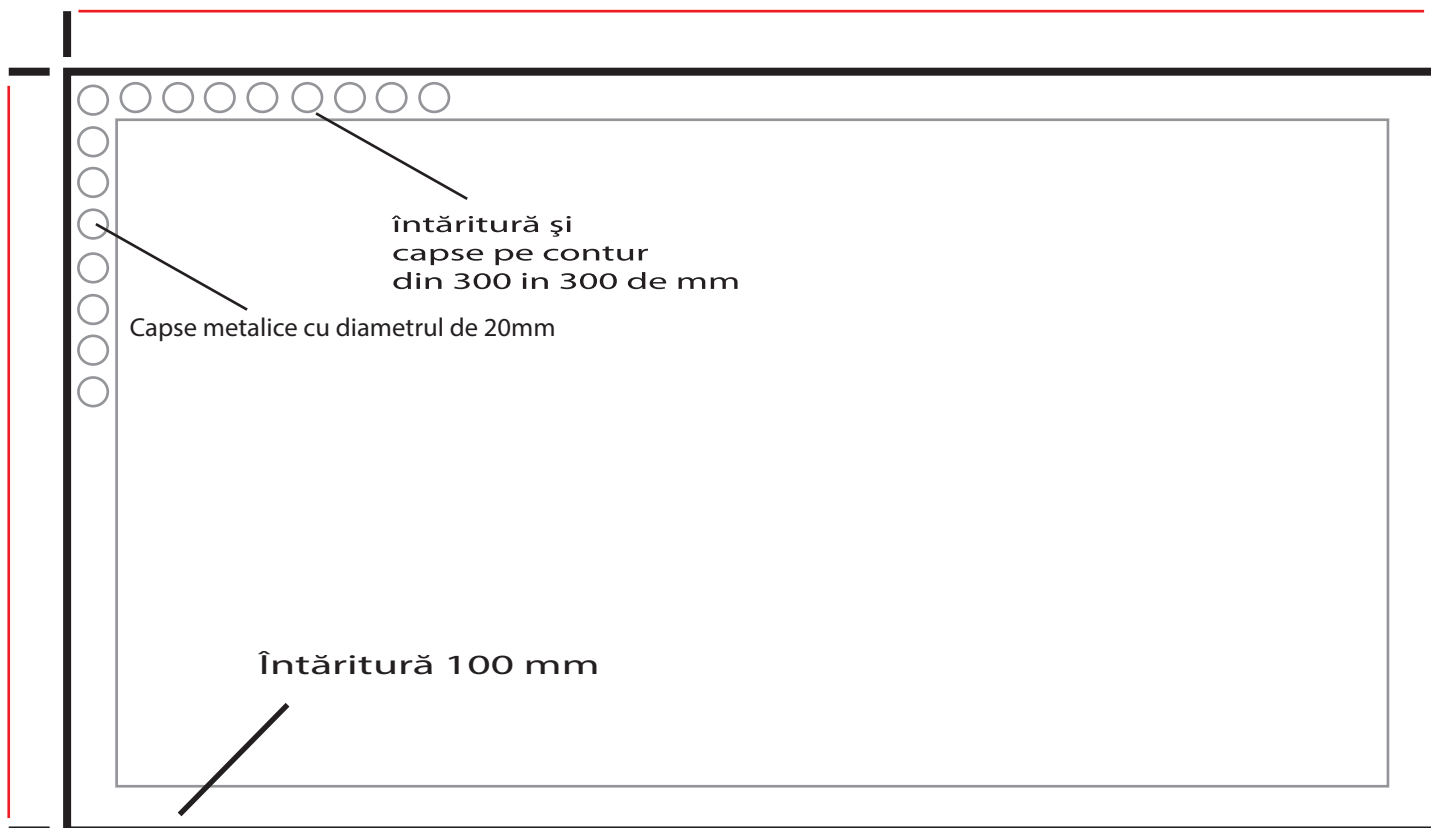

FINAL
18000 mm

FINAL
5500 mm

BAZĂ: 18000 mm
ÎNĂLȚIME: 5500 mm
MATERIAL: polyplan