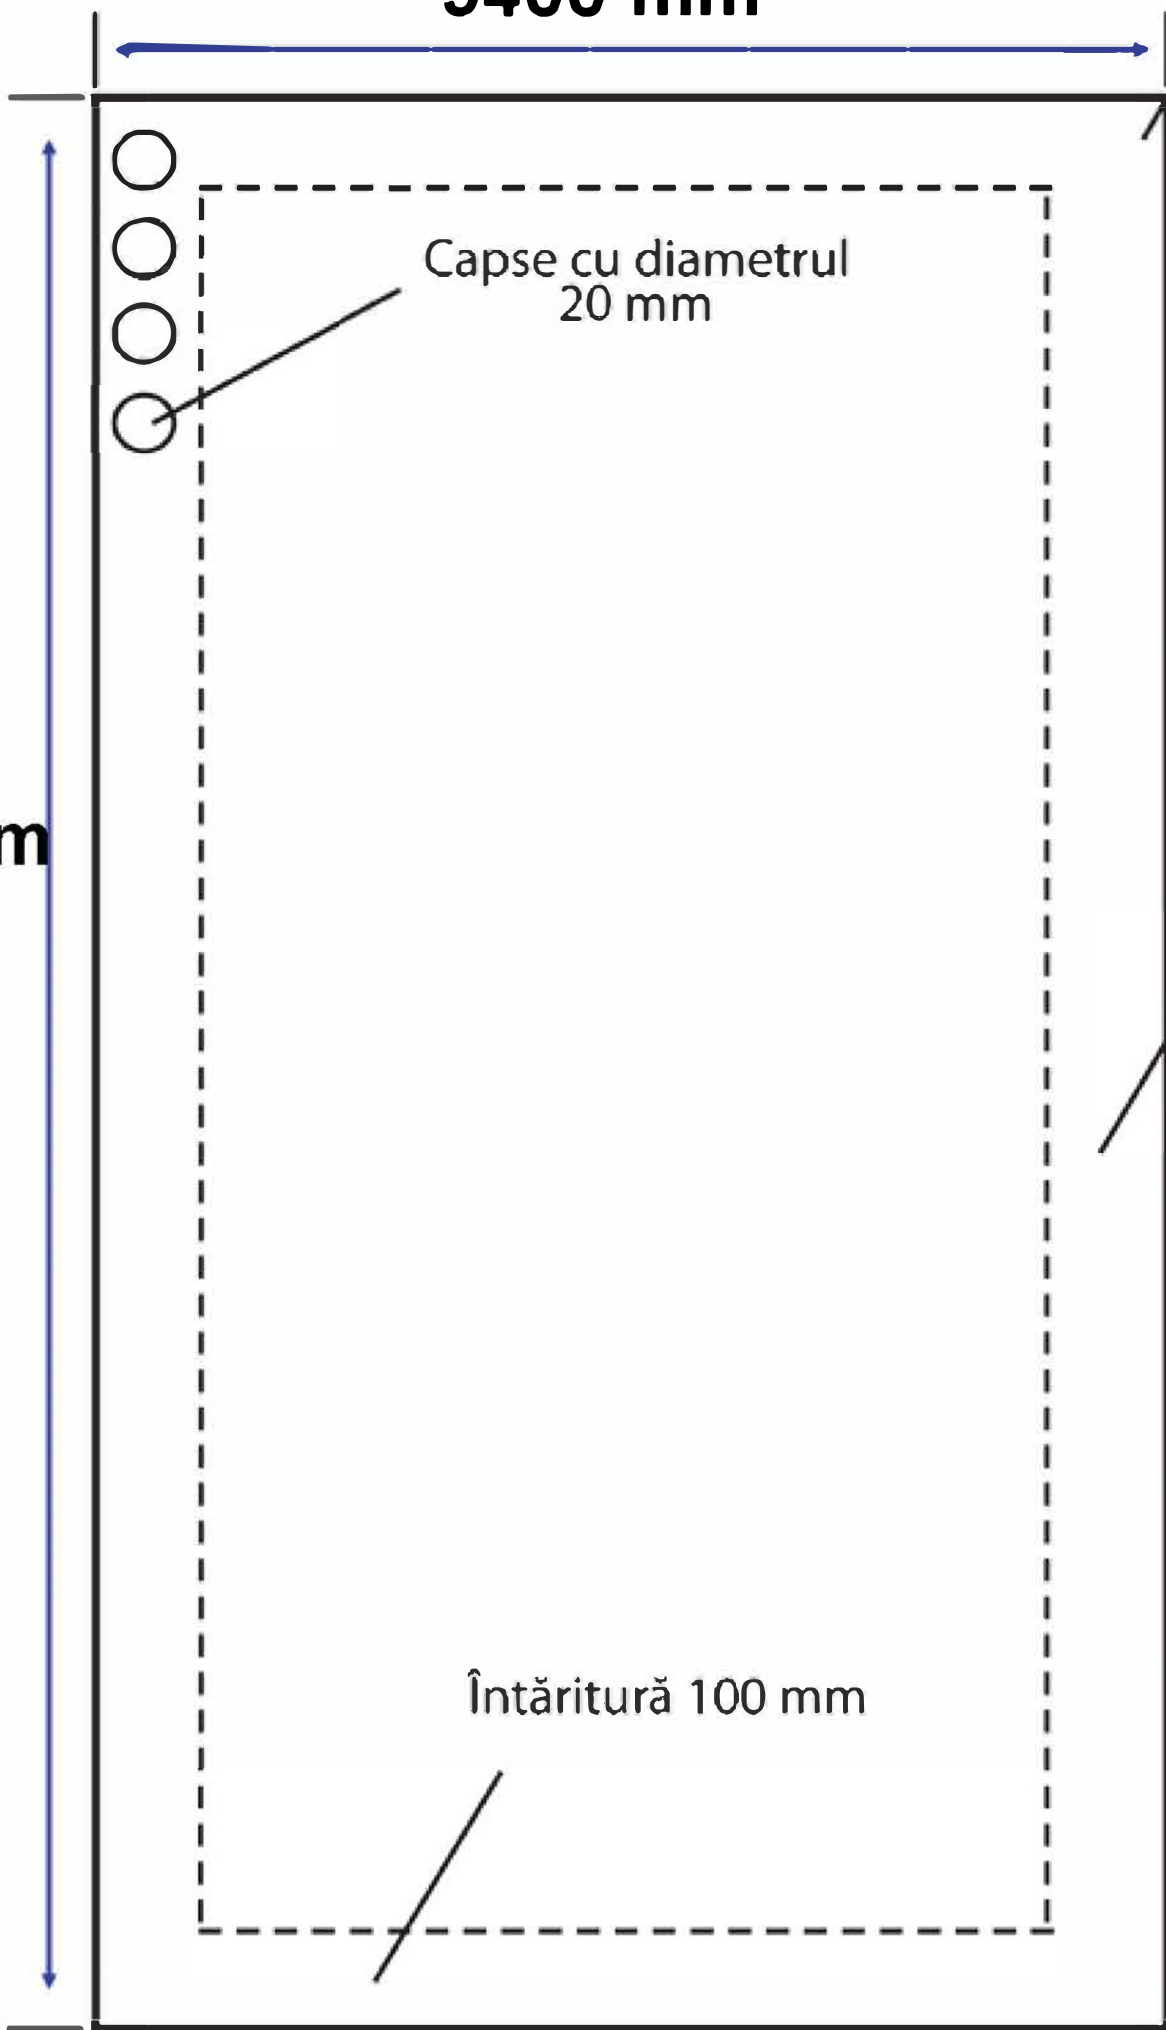

**FINAL**  
**9400 mm**

La colturi, dublă întăritură și  
capse pe contur  
din 300 in 300 de mm

Capse cu diametrul  
20 mm

Dublă întăritură și  
capse pe contur  
din 500 in 500 de mm

Întăritură 100 mm

**11000 mm**  
**FINAL**

**BAZĂ: 9400 mm**  
**ÎNĂLȚIME: 11000 mm**