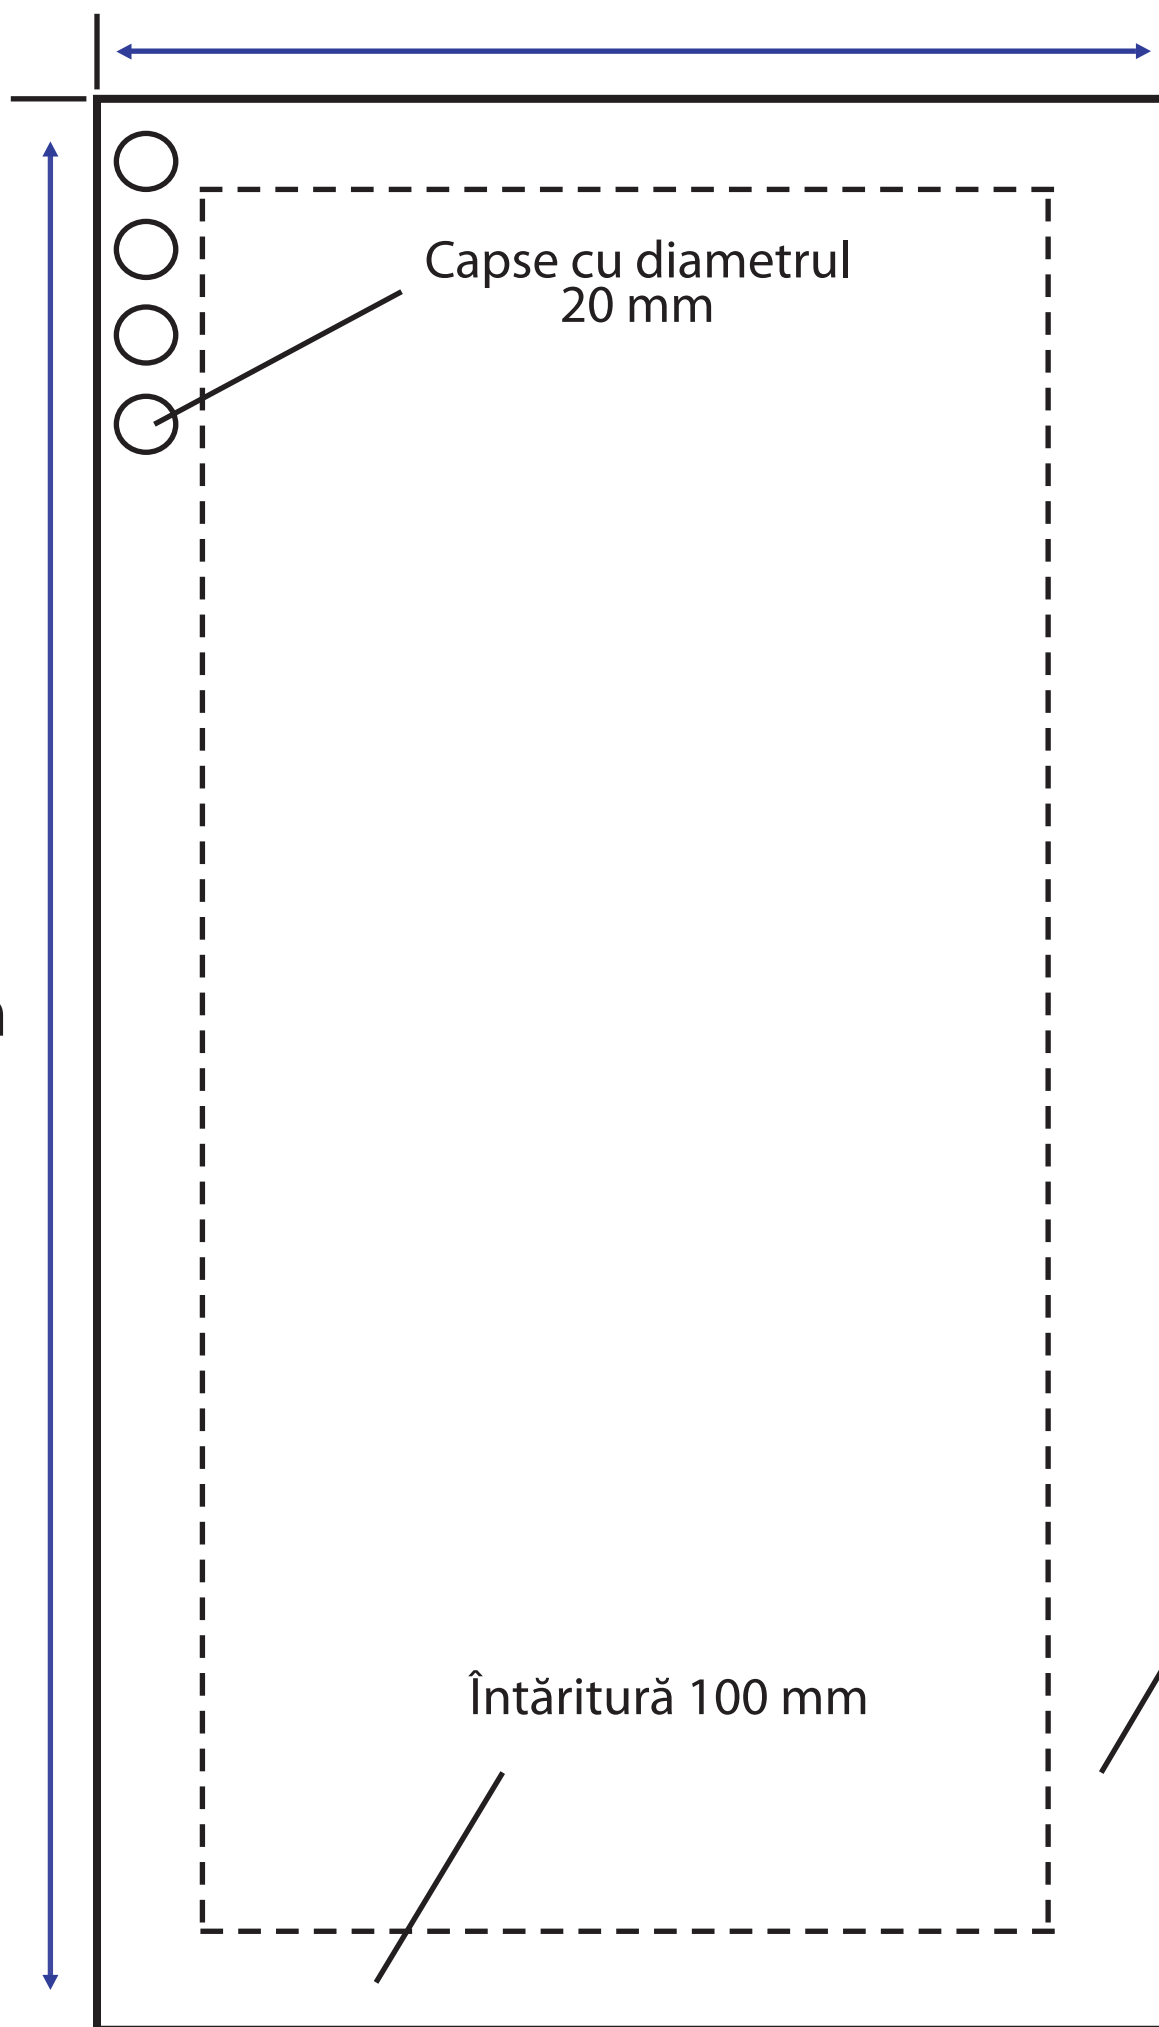

FINAL
7400 mm

Capse cu diametrul
20 mm

FINAL
14200 mm

Dublă întăritură și
capse pe contur
din 500 in 500 de mm

Întăritură 100 mm

BAZĂ: 7400 mm
ÎNĂLȚIME: 14200 mm