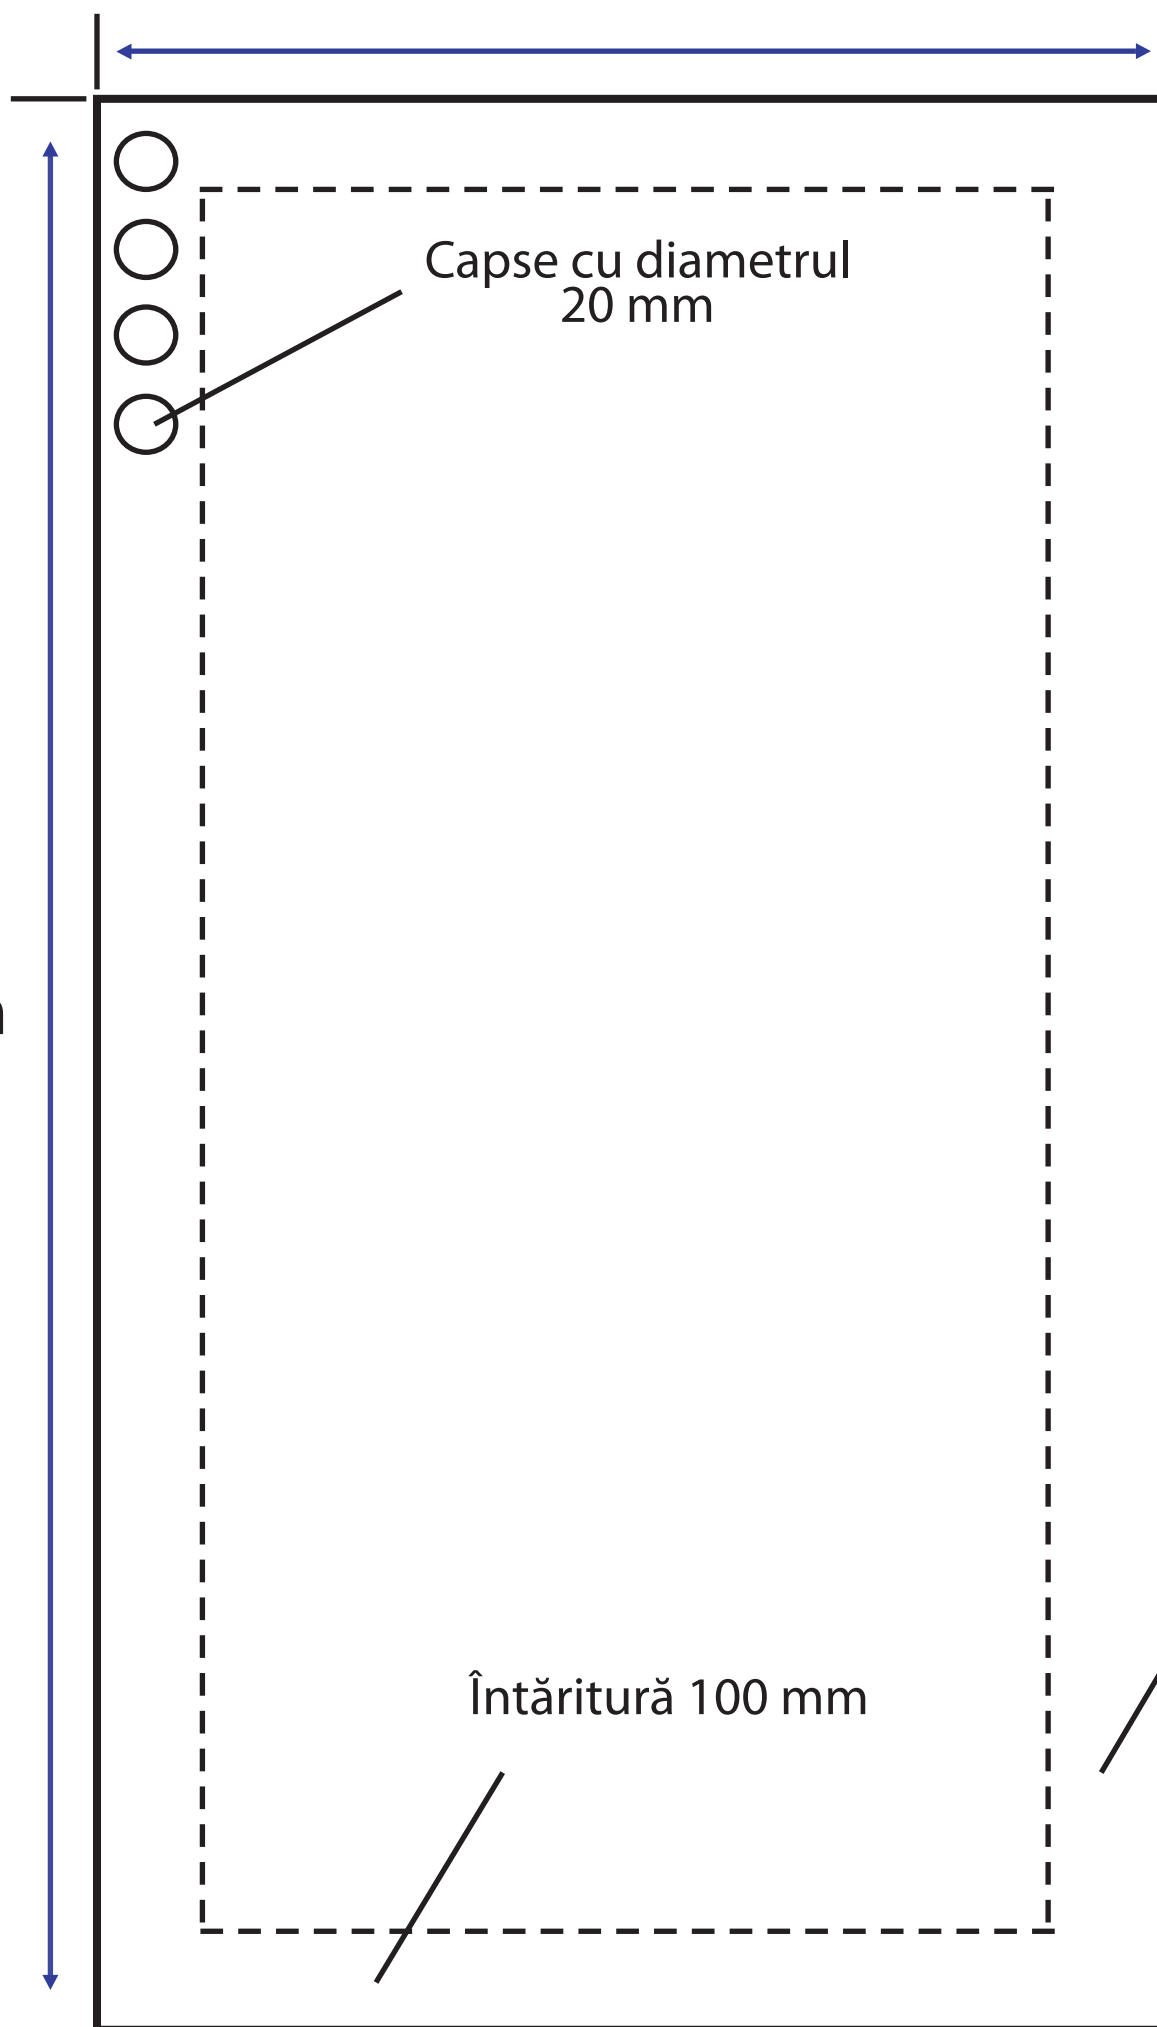

FINAL
5000 mm

Capse cu diametrul
20 mm

FINAL
20000 mm

Întăritură 100 mm

Dublă întăritură și
capse pe contur
din 500 in 500 de mm

BAZĂ: 5000 mm
ÎNĂLȚIME: 20000 mm