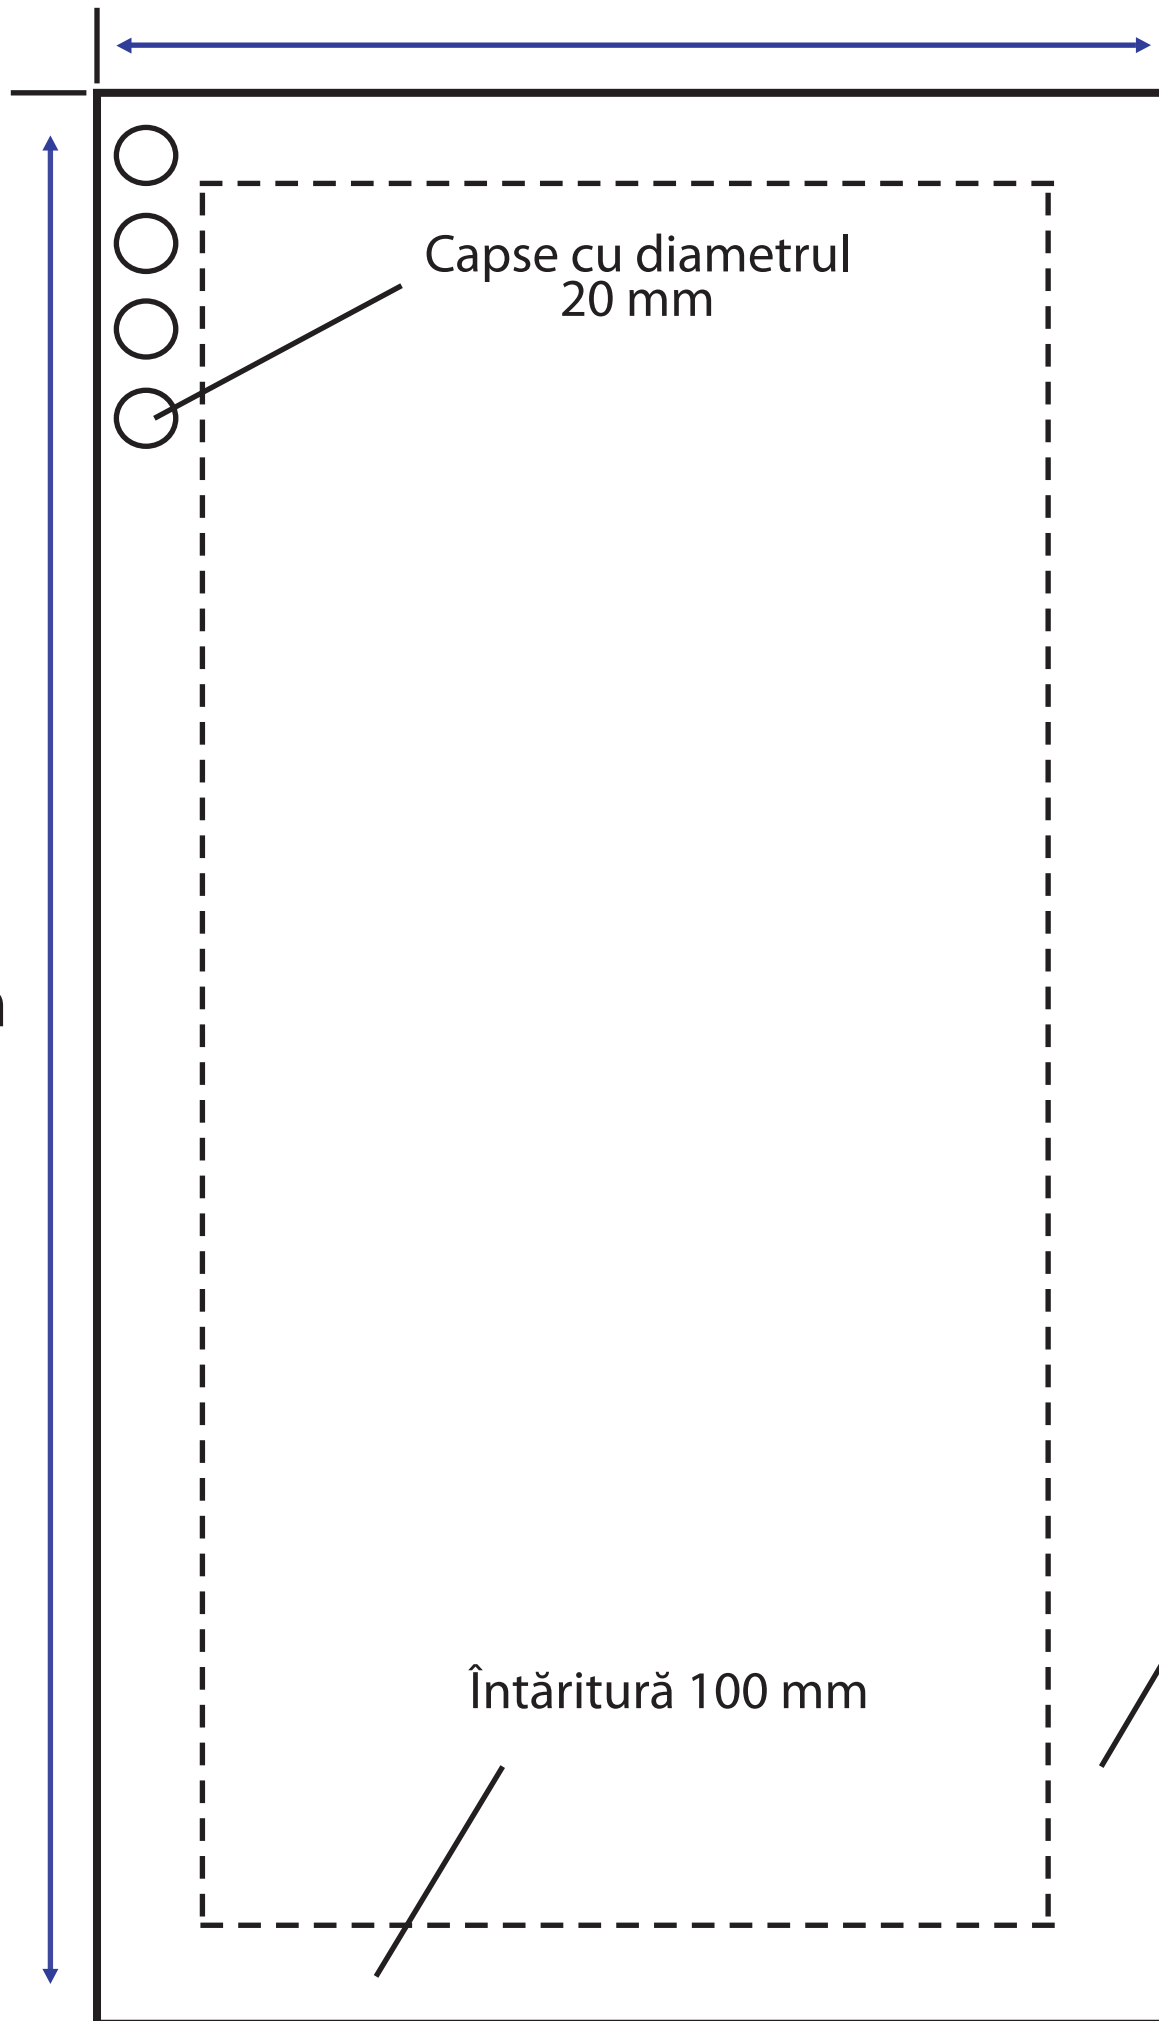

FINAL  
6000 mm

Capse cu diametrul  
20 mm

FINAL  
10000 mm

Dublă întăritură și  
capse pe contur  
din 500 in 500 de mm

Întăritură 100 mm

BAZĂ: 6000 mm  
ÎNĂLȚIME: 10000 mm