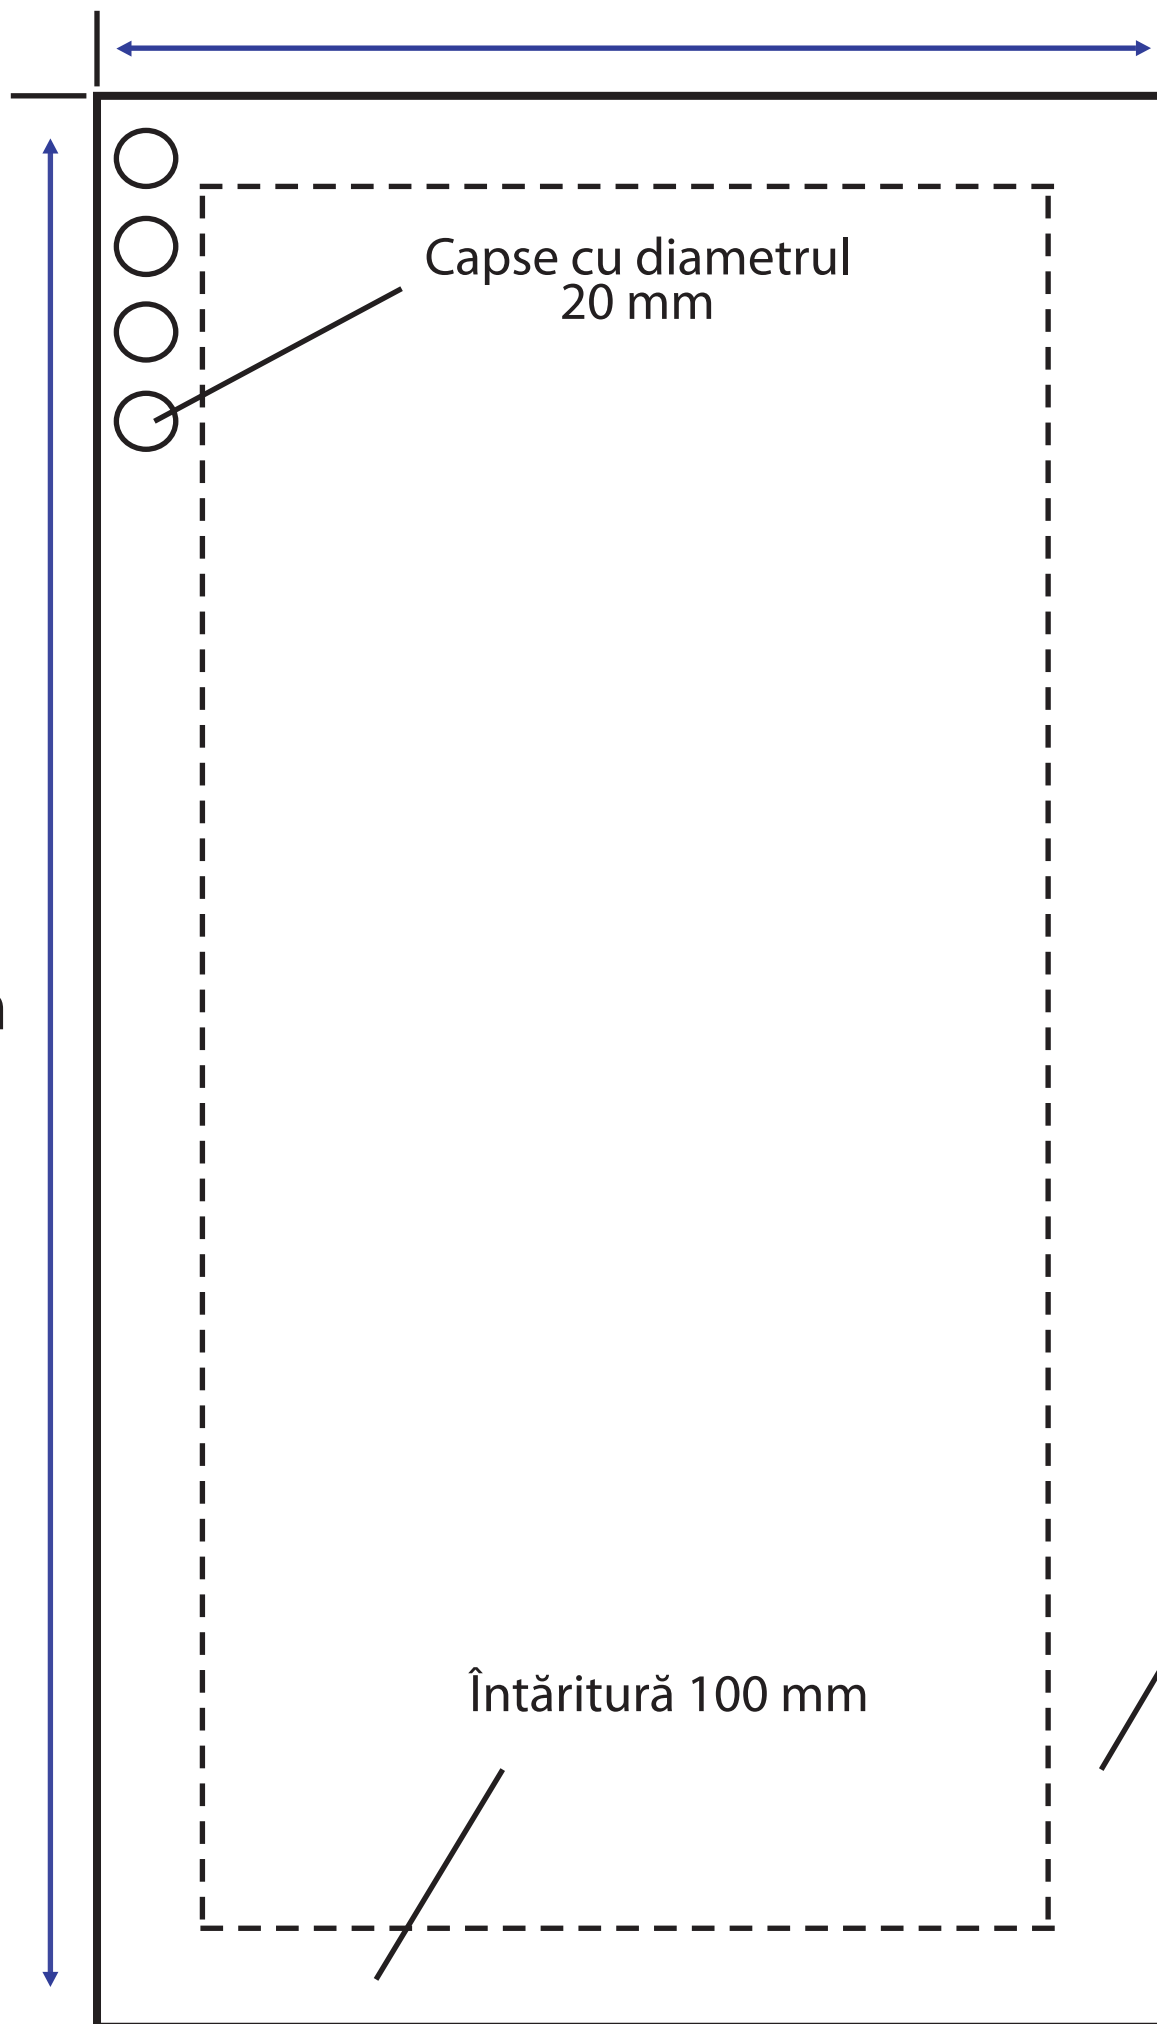

FINAL
5000 mm

Capse cu diametrul
20 mm

FINAL
10000 mm

Dublă întăritură și
capse pe contur
din 500 in 500 de mm

Întăritură 100 mm

BAZĂ: 5000 mm
ÎNĂLȚIME: 10000 mm