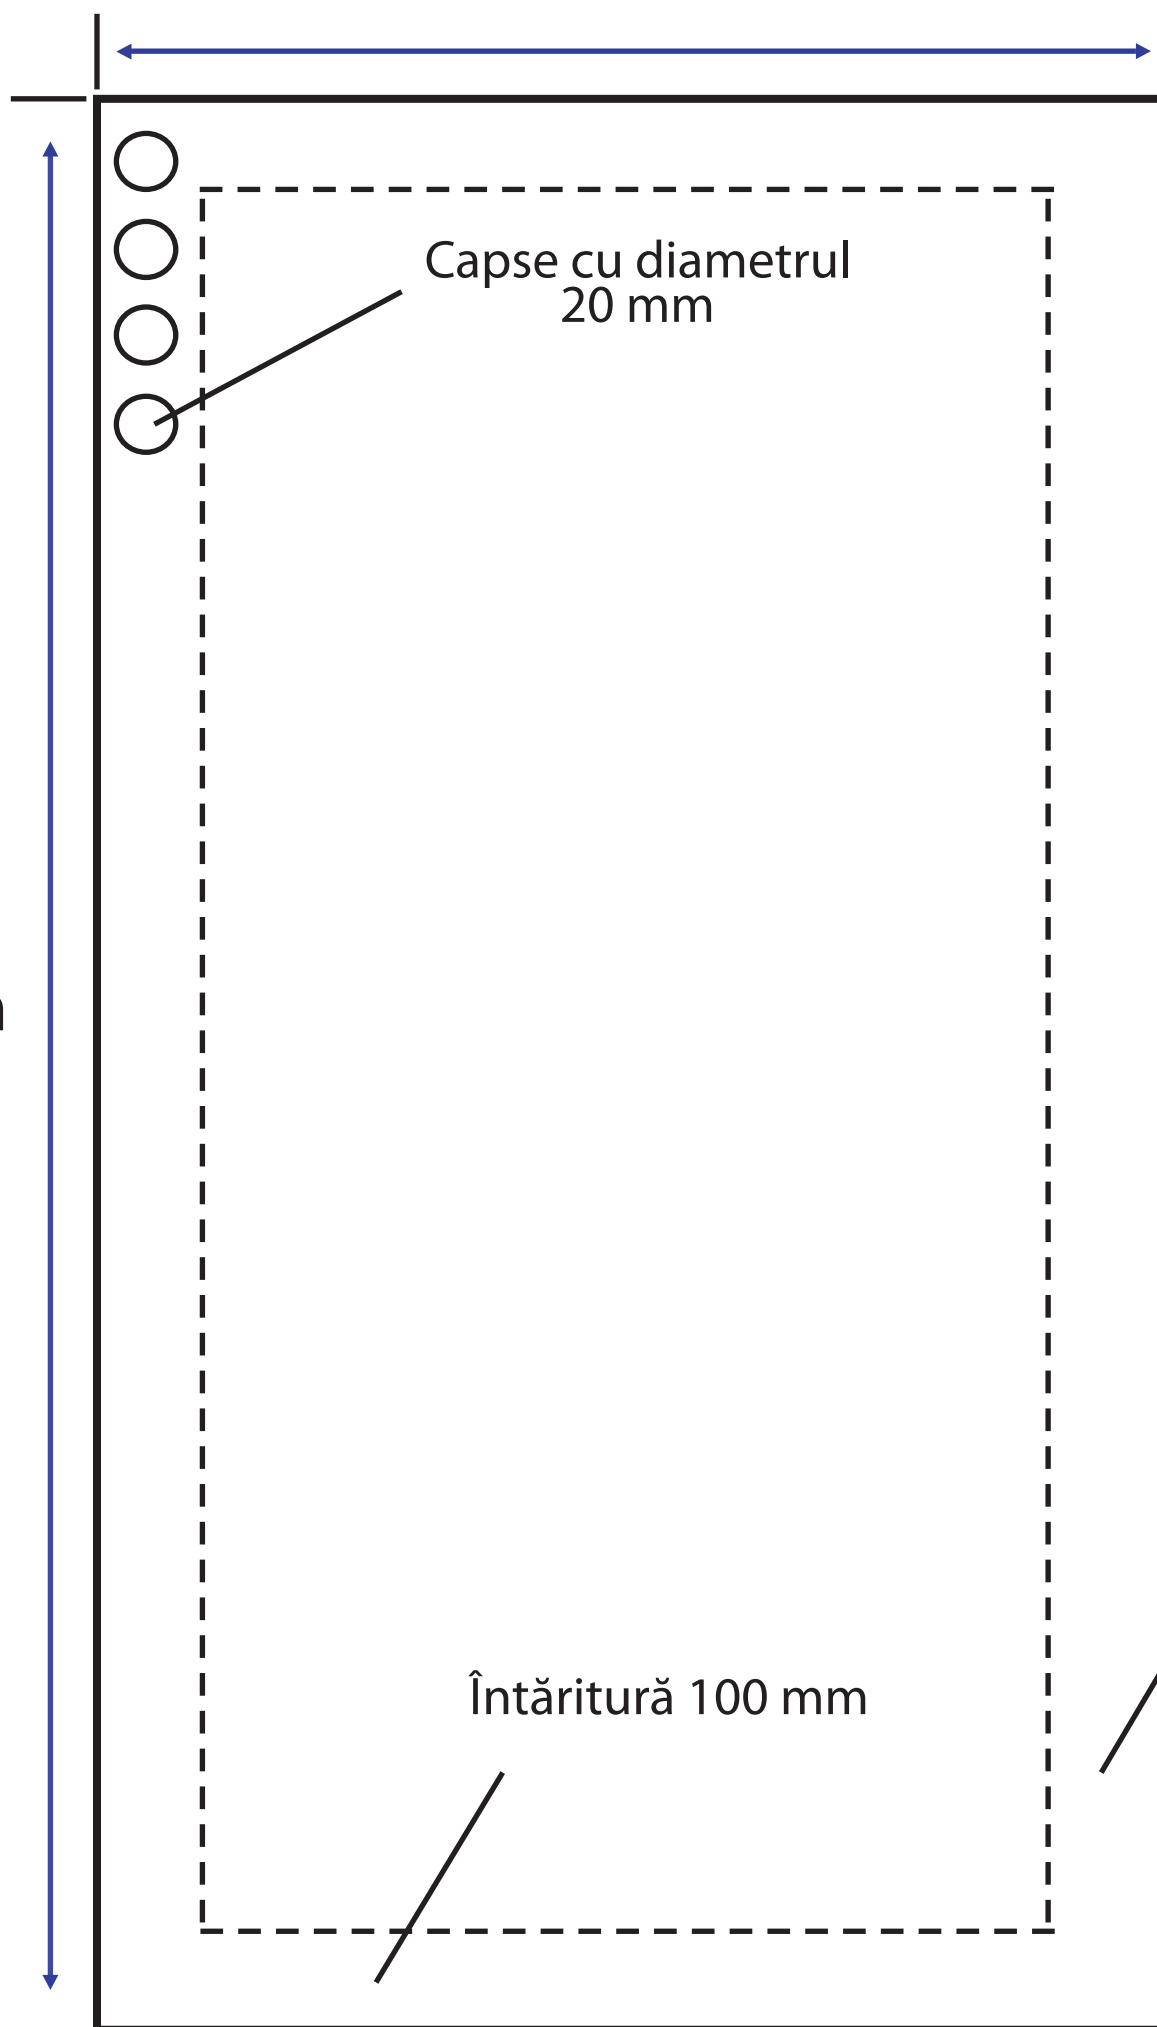

FINAL
5000 mm

Capse cu diametrul
20 mm

FINAL
25000 mm

Întăritură 100 mm

Dublă întăritură și
capse pe contur
din 500 in 500 de mm

BAZĂ: 5000 mm
ÎNĂLȚIME: 25000 mm